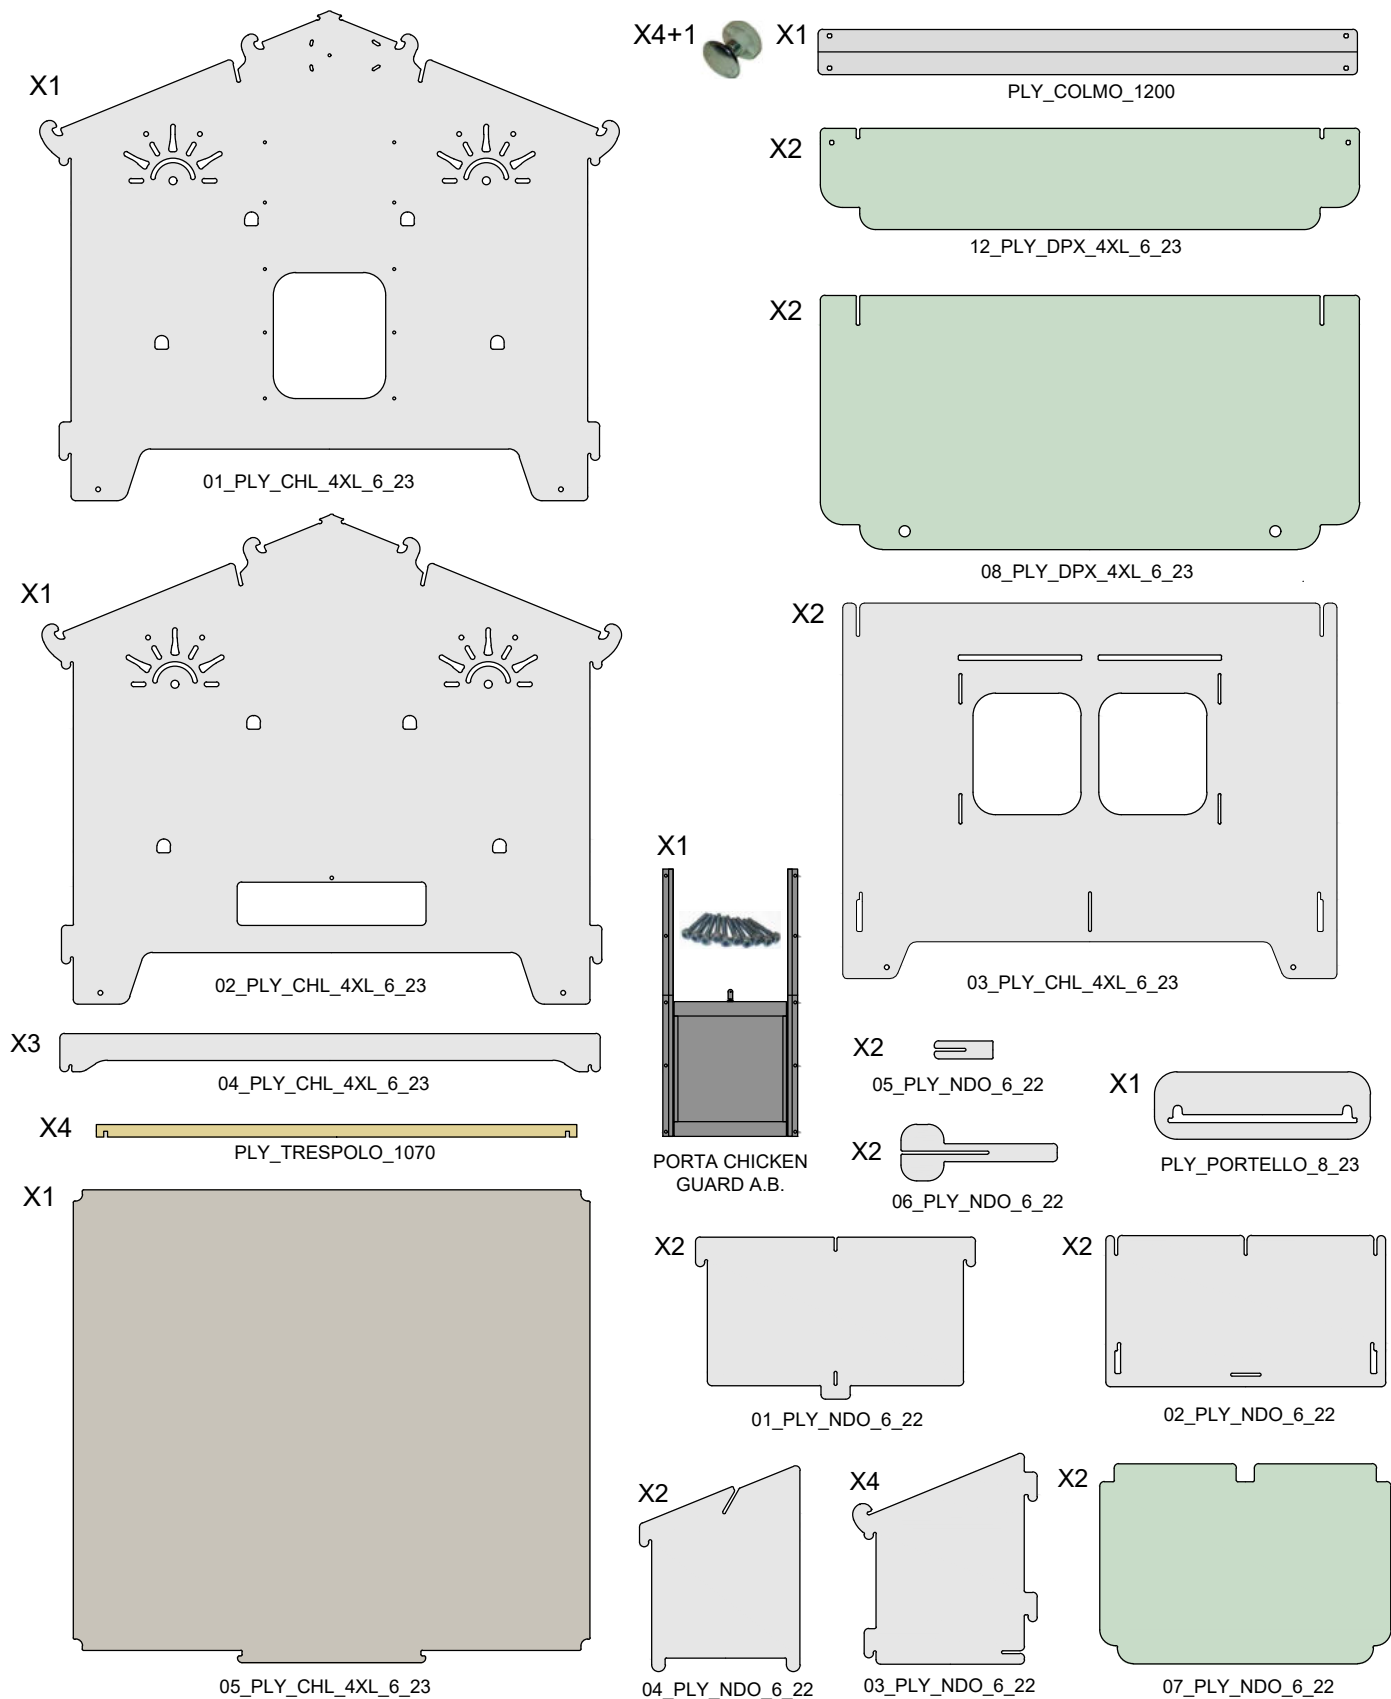

(I) ISTRUZIONI DI MONTAGGIO - (EN) ASSEMBLY INSTRUCTIONS - (S) MONTERINGSANVISNINGAR - (E) INSTRUCCIONES DE MONTAJE - (D) AUFBAUANLEITUNGEN - (N) MONTERINGSANVISNING - (F) INSTRUCTIONS D'ASSEMBLAGE - (NL) MONTAGEHANDLEIDING - (DK) MONTERINGSVEJLEDNING - (P) INSTRUÇÕES DE MONTAGEM - (PL) INSTRUKCJA MONTAZU - (FI) ASENNUSOHJEET - (RU) ИНСТРУКЦИЯ ПО МОНТАЖУ - (GR) ΟΔΗΓΙΕΣ ΣΥΝΑΡΜΟΛΟΓΗΣΗΣ - (CZ) MONTAZNI NAVOD

12

13

14

15

OK!