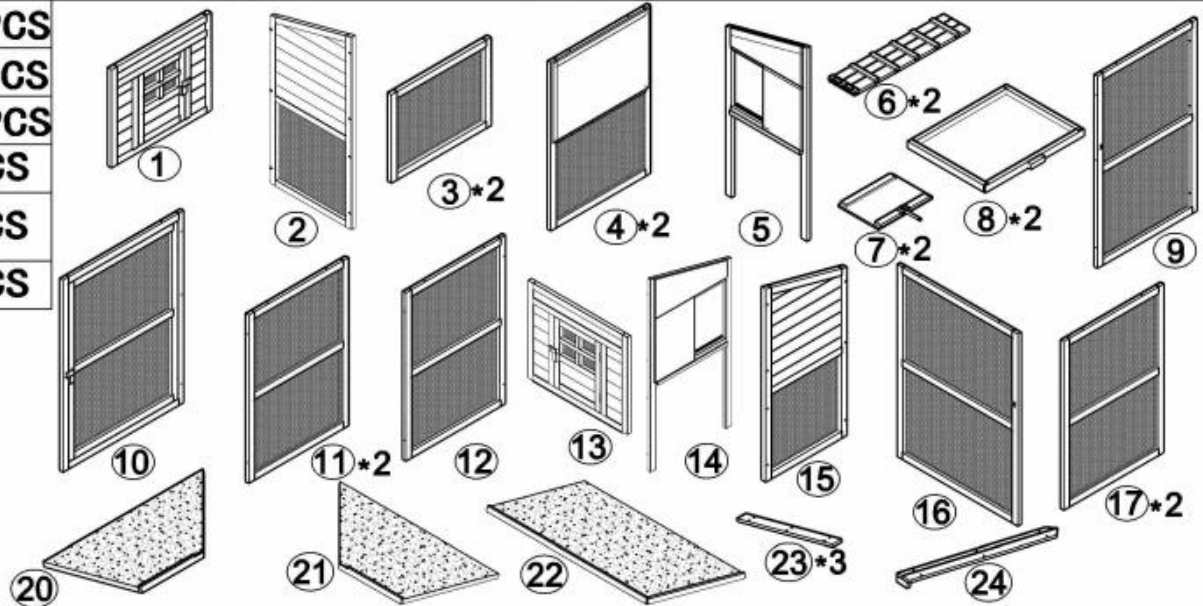

Jednoduchý montážní

NÁVOD

Kurník

Montážní návod

A	M3. 5*50		35PCS
B	M3. 5*40		33PCS
C	M3. 5*25		24PCS
D	M3. 0*16		8PCS
E			2PCS
F	M3. 5*35		2PCS

1 B 14PCS

2 D 4PCS

3 A 5PCS

4 A 5PCS

5 A 2PCS

6 B 14PCS

7 D 4PCS

8 A 5PCS

9 A 2PCS

10 B 5PCS

11 E 2PCS