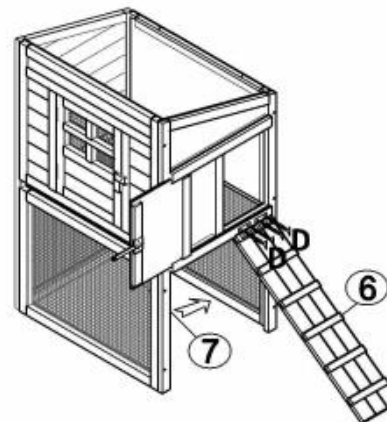

Jednoduchý montážní

NÁVOD

Kurník

Montážní návod

A	M3. 5*50		35PCS
B	M3. 5*40		33PCS
C	M3. 5*25		24PCS
D	M3. 0*16		8PCS
E			2PCS
F	M3. 5*35		2PCS

1 B 14PCS

2 D 4PCS

3 A 5PCS