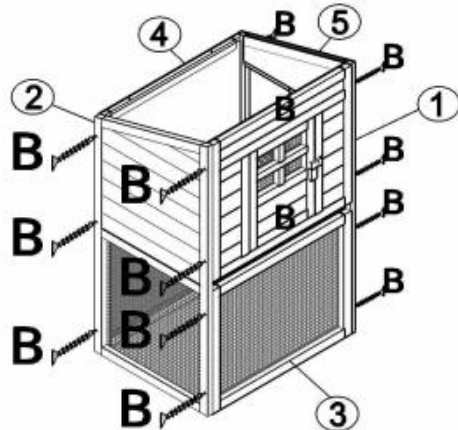

Jednoduchý montážní

NÁVOD

Kurník

Montážní návod

A	M3. 5*50		35PCS
B	M3. 5*40		33PCS
C	M3. 5*25		24PCS
D	M3. 0*16		8PCS
E			2PCS
F	M3. 5*35		2PCS

1 B 14PCS

2 D 4PCS

3 A 5PCS

4 A 5PCS

5 A 2PCS

6 B 14PCS

7 D 4PCS

8 A 5PCS

9 A 2PCS

10 B 5PCS

11 E 2PCS